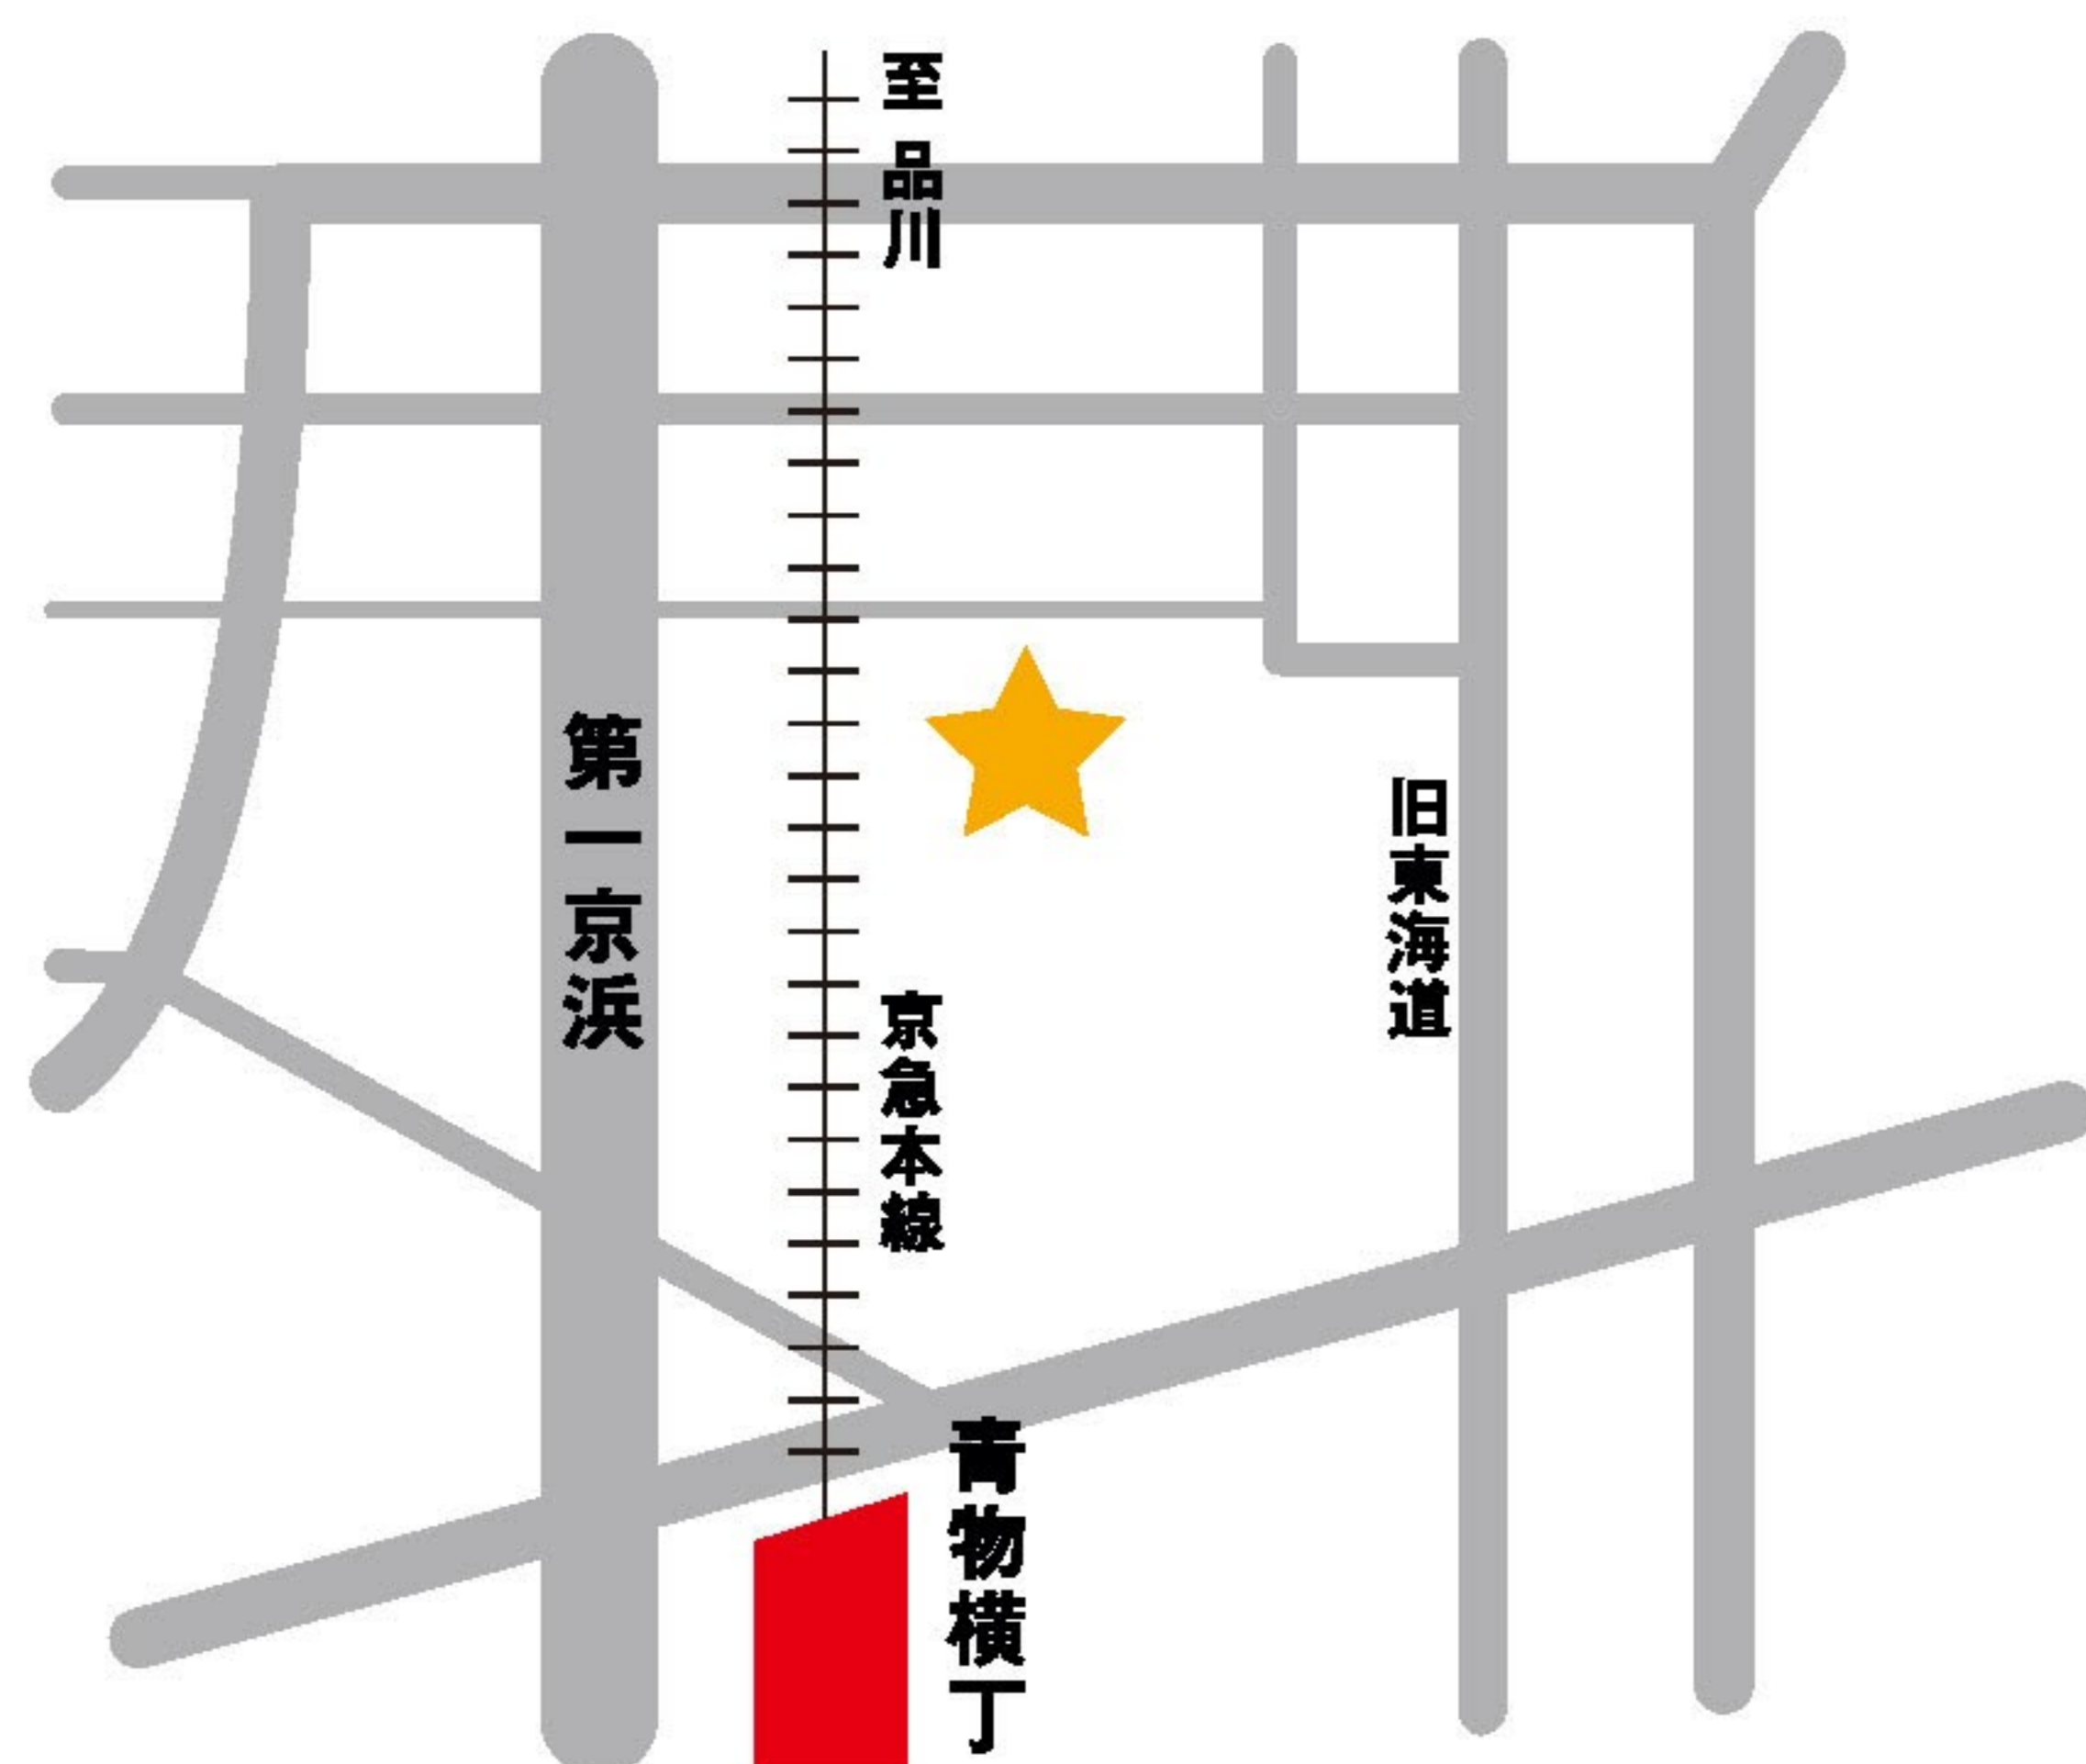

商店街の廃棄物を利用して
オリジナルロボットをつくろう!

ミゼエコ

MISE-ECO
FREE TO JOIN

2018.3.24.SAT. 13:00-16:00

参加無料

会場 区立城南小学校
(品川区南品川2-8-21)

定員 16組 32名
(小学生と保護者の1組2名)

応募方法
詳しくは
裏面へ

商店街の廃棄物を利用して

オリジナルロボットをつくらう!

今回のテーマ

サンパイ

京急青物横丁駅近くの商店街から不要になったモノを利用してロボットを作ります! 実は私たちの生活に密着している産業廃棄物の世界。「サンパイってなに?」という方にこそ、ぜひ参加して頂きたいプログラム。いろいろな廃棄物に加え商店から廃棄される「こんなモノ」を組み合わせで自分だけのロボットを作ってみましょう!

WHAT'S ミセエコ

ミセエコとは、エコな取り組みを行っている、区内のミセ(商店・企業)を訪れ、ワークショップを通じて楽しみながら環境について学べる体験プログラムです。

日時 3月24日(土) 13:00~16:00

会場 区立城南小学校
品川区南品川 2-8-21

アクセス 京急「青物横丁」駅より徒歩 10分

講師 河西 桃子氏 (株)ナカダイ コンサルティング事業部
リマーケティング課 リーダー

参加費 無料

定員 小学生のお子様と保護者16組32名

持ち物 作品持ち帰り用の袋

募集期間: 3月1日(木)~15日(木)