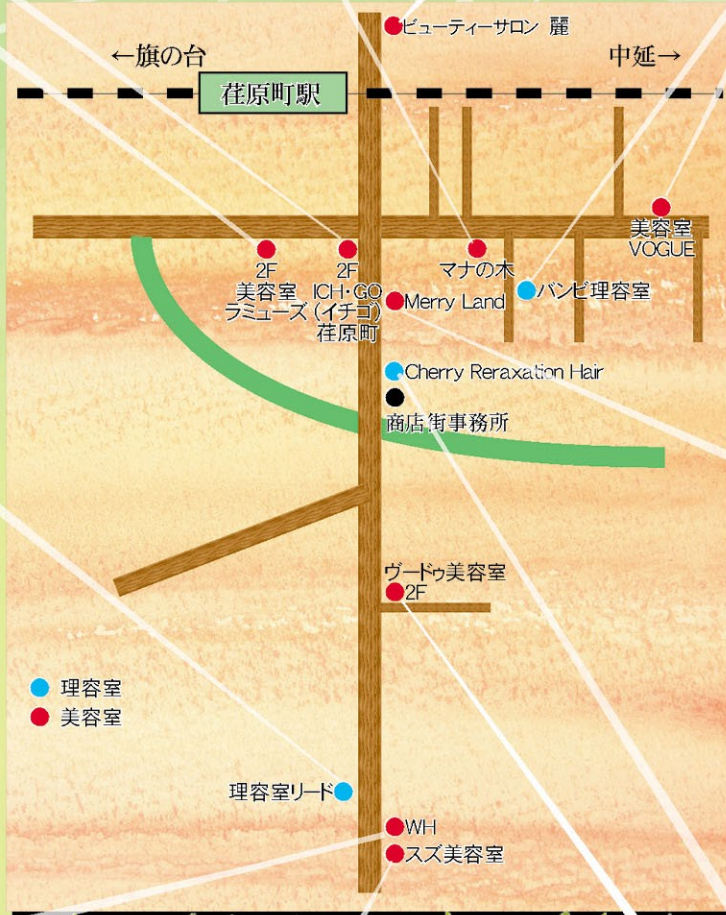

ICH・GO (イチゴ) 荏原町

電話番号 03-5750-3150
営業時間 9:30~19:00
定休日 年中無休

マナの木

電話番号 03-5788-3341
営業時間 9:00~19:00
定休日 火曜

ビューティーサロン 麗

電話番号 03-3785-3813
営業時間 9:00~18:30
定休日 火曜

バンビ理容室

電話番号 03-3784-3876
営業時間 平日9:00~19:30
日曜祭日9:00~19:00
定休日 月曜・第2火曜

美容室 ラミュース

電話番号 03-5702-8486
営業時間 10:00~20:00
定休日 火曜

美容室 VOGUE (ヴォーグ)

電話番号 03-5702-8551
営業時間 平日10:00~19:30
土日祝10:00~18:30
定休日 火曜・第2水曜

理容室 リード

電話番号 03-3785-6089
営業時間 9:00~19:30
定休日 月曜・第2・3火曜

Merry Land

電話番号 03-3787-0400
営業時間 平日10:00~19:00
土・日9:00~19:00
定休日