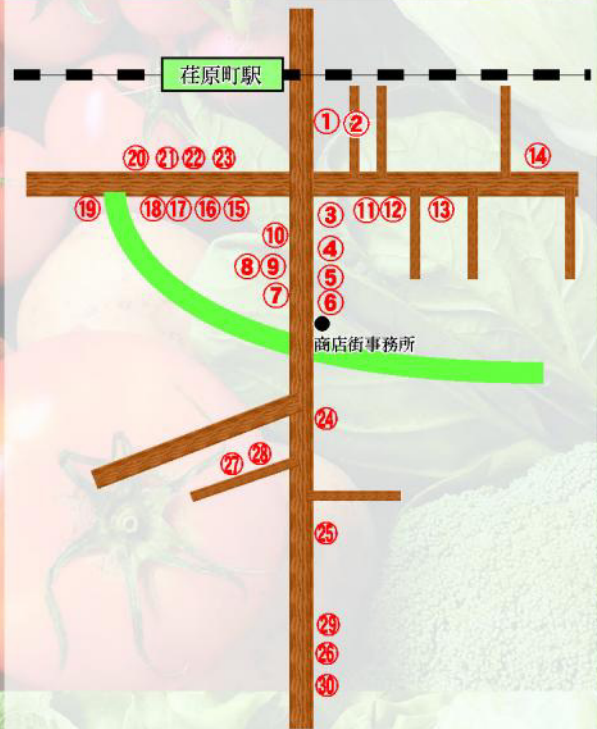

荏原町商店街

ランチ・お弁当

セブンイレブン ①
品川荏原町駅前店
TEL 0337817055
無休
24時間営業

庄や荏原町駅前店 ②
TEL 0354987270
夜は無休
ランチ定休日 日、月、火、祝日
11時30分～翌2時00分

荏原町しなてつ ③
TEL 0337857877
定休日 月曜日
火曜～金曜
11時30分～15時00分
17時30分～24時00分
土曜、日曜
11時30分～22時30分

トルコ料理DEDE ④
TEL 0337865600
定休日 火曜日
11時30分～14時30分
17時00分～23時00分

桂庵 ⑤
TEL 0337852317
定休日 水曜日
11時00分～15時00分
17時00分～21時00分

ALL DAY BRUNCH TO GO ⑥
TEL 0368861603
定休日 日曜(月1回不定休)
月～金 7時30分～17時00分
土・祝日 10時00分～17時00分
※商品が完売次第閉店

萬友苑 ⑦
TEL 0337870666
定休日 月曜日
火曜～金曜
11時30分～14時00分
17時00分～22時30分
土日祝日
11時30分～23時40分

オリジン弁当 ⑩
TEL 0333050446
無休 24時間営業
※イトイン可能

⑧ まぐろ丸
⑨ ガッツーリ は
ただ今改装中です。

荏原町カフェ ⑪
TEL 0337825508
定休日 火曜日
10時00分～21時00分

料亭 秀 ⑫
TEL 0337870130
定休日 月曜日
火曜～金曜
11時30分～15時00分
17時00分～22時00分
土日
11時30分～22時00分

大漁丼家、緑 ⑬
TEL 0368858951
不定休
11時00分～22時00分

手打ち蕎麦 ほかげ ⑭
TEL 05037613517 定休日 月曜日
火・水・土曜日
11時30分～14時30分
18時00分～22時00分
木・金 18時00分～22時00分
日曜日 11時30分～15時30分
※蕎麦がなくなり次第閉店となります

清水海産 ⑮
TEL 0337885993
定休日 日曜日
9時30分～19時00分

LAWSON 荏原町駅前店 ⑯
TEL 0357493444
無休
24時間

BISTRON ⑰
TEL 0364513143 不定休
平日
11時30分～15時00分
17時00分～22時00分
土日祝日
11時30分～16時00分
17時00分～22時00分

ちよだ鮨 ⑱
TEL 0337854245
無休
10時00分～21時00分

東海酒家 ⑲
TEL 0364266818
無休
11時00分～14時30分
16時30分～23時00分

カゲンドラカフェ ⑳
TEL 0337883399 不定休
ランチタイム 11時～17時
カフェタイム 15時～18時
ディナータイム 18時～23時

品川屋 ㉑
TEL 0337872022
定休日 水、日、祝日
10時30分～19時00分

マクドナルド ㉒
TEL 0357023201
無休
6時00分～24時30分

亀七寿司 ㉓
TEL 0337810697
定休日 水曜日
11時30分～14時00分
17時30分～22時00分

ととの店 ㉔
TEL 0337868868
定休日 水曜日
ランチ平日のみ
11時30分～14時00分
夜営業
17時00分～23時00分

丸吉 ㉕
TEL 0337852317
定休日 月曜日
11時00分～22時00分

中華料理 やまこ飯店 ㉖
TEL 0337824990
定休日 月曜日
11時30分～14時30分
17時00分～21時00分

和食部 ㉗
TEL 0364269779
定休日 日曜日、祝日
ランチ営業日
火 水 金曜日
11時45分～13時30分
※完売次第終了
夜 17時00分～22時00分

さめきや ㉘
TEL 0337815713
定休日 水曜日
11時30分～21時00分

Shango(チャンゴ) ㉙
TEL 0364513442
定休日 火曜日
11時00分～15時00分
17時30分～23時00分

エブリデーコーヒー ㉚
TEL 0368748970
定休日 月曜日
8時00分～18時00分