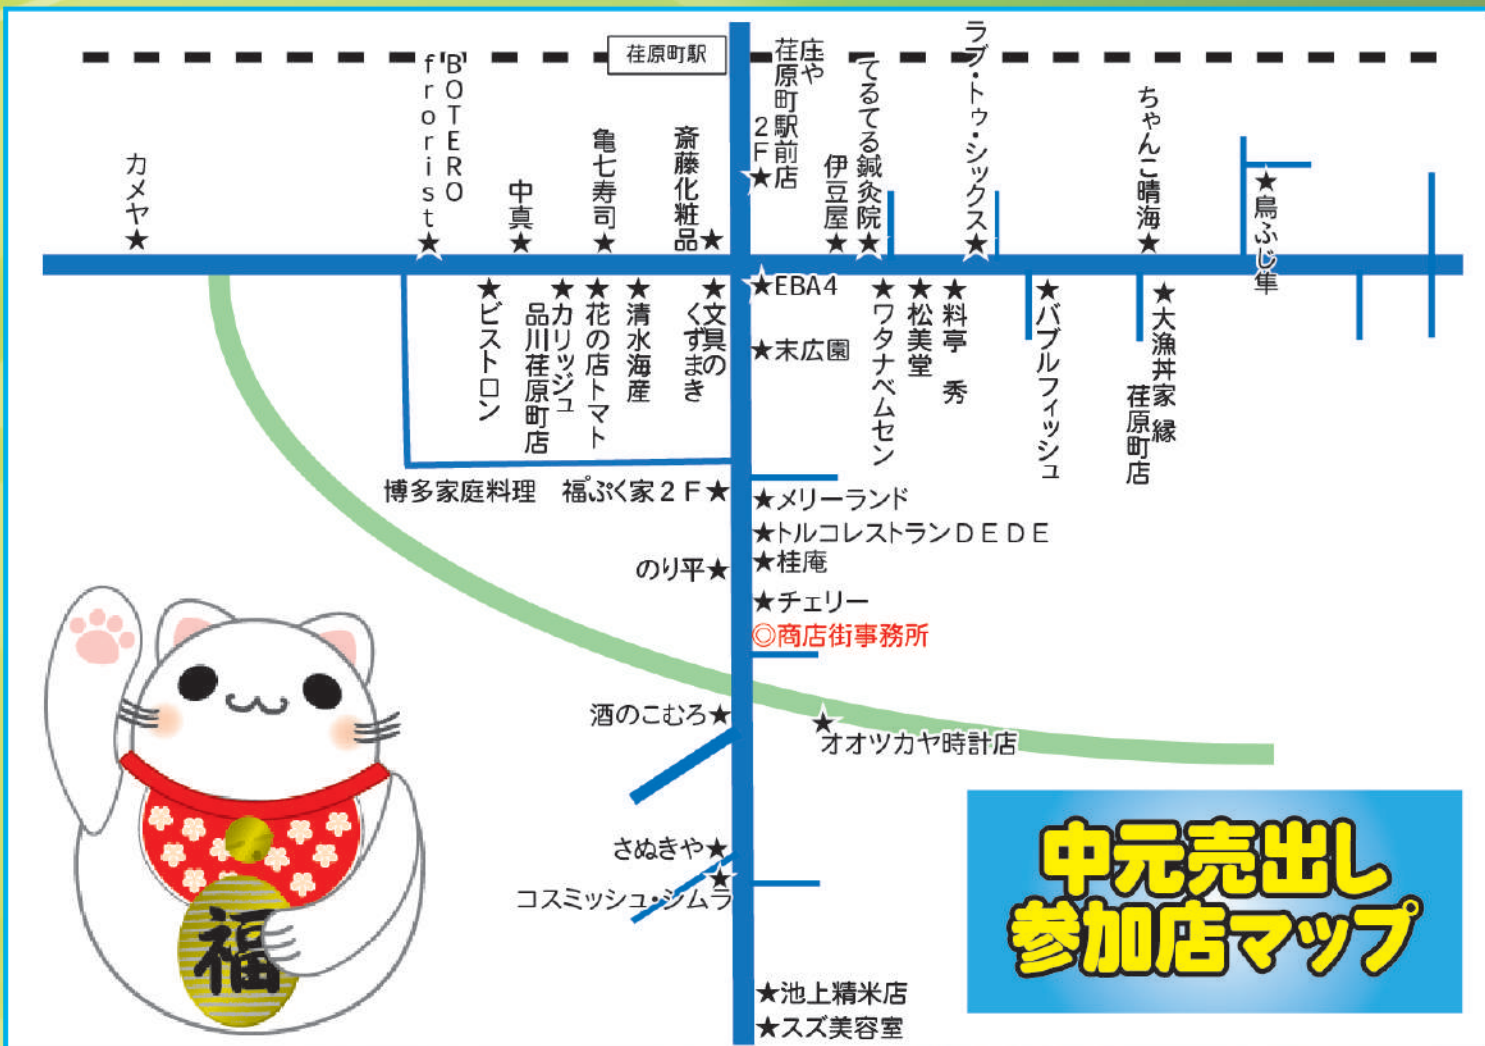

奥大山江府米きぬむすめ

玄米 5kg **3,100円** 2kg **1,320円** (税込)

◎当店で買い上げの玄米無料で精米します。
5kgよりお届けも致します。(ご相談ください)

中元売出し 参加店マップ

品川中延五郵便局

芝信用金庫
荏原町支店

大東京信用組合
荏原町駅前支店

さわやか信用金庫
北馬込支店