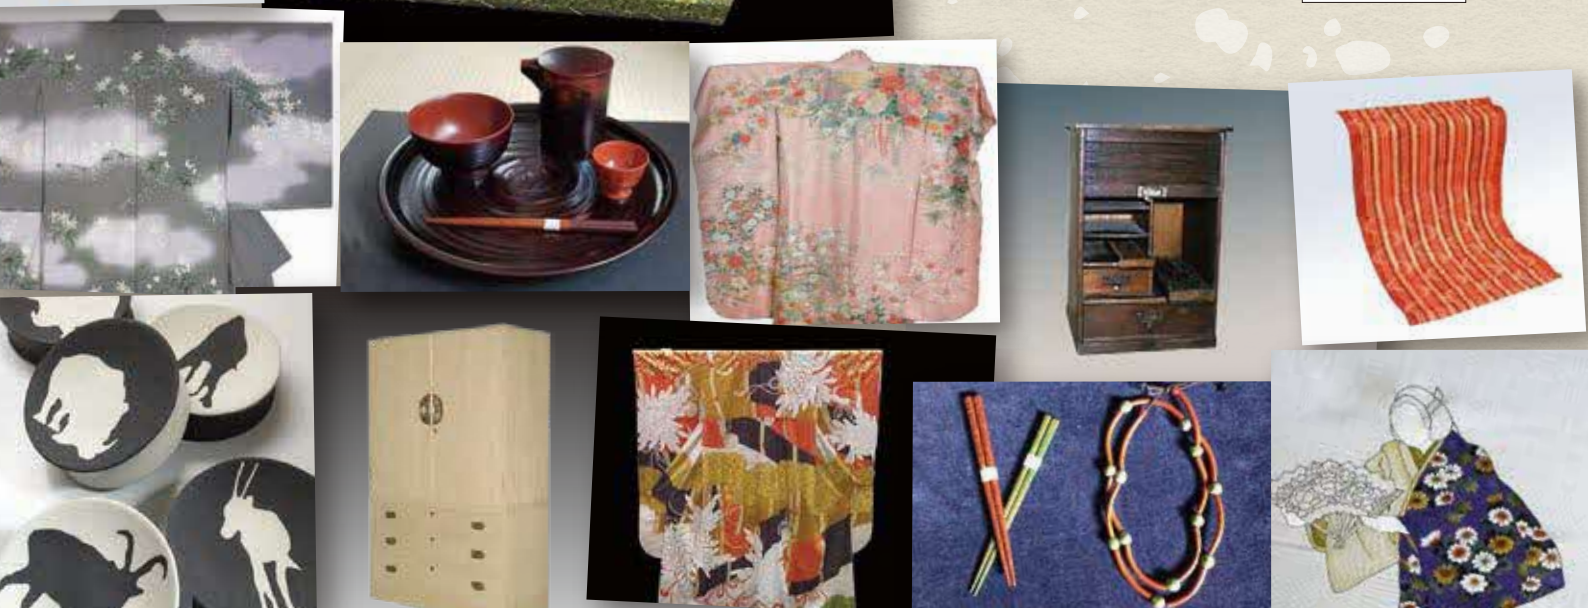

第三十四回 伝統の 技と味 しながわ展

令和7年1月25日(土)・26日(日)
10:00~16:00(両日)

まゆりあし [7階イベントホール]
品川区東大井5-18-1

**入場
無料**

両日とも先着 100名様に粗品プレゼント

詳細は
ホームページを
ご覧ください

(主催) 品川区・品川区伝統工芸保存会
(後援) 品川区商店街連合会・しながわ観光協会

問合せ先